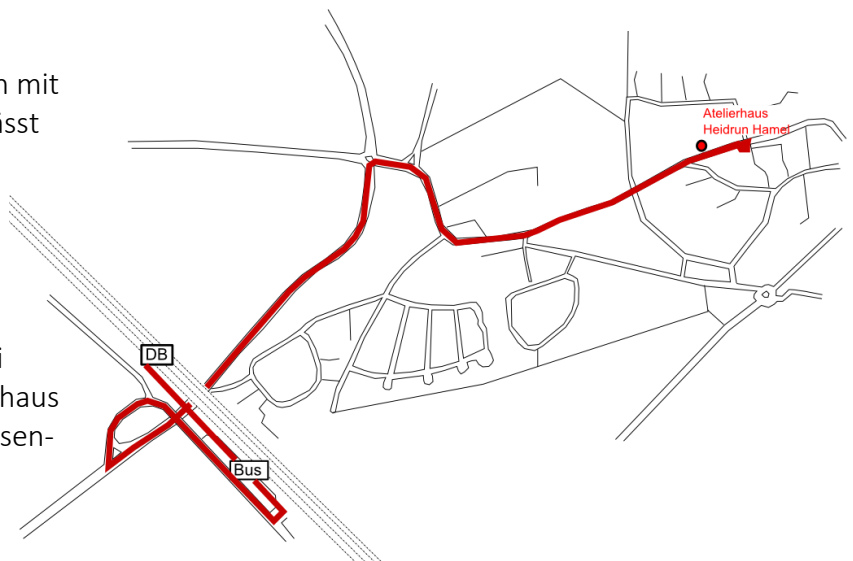

## Anfahrt mit Öffentlichen Verkehrsmitteln

Das Atelierhaus ist gut mit den Öffentlichen Verkehrsmitteln aus den Großrichtung Stuttgart, Karlsruhe und Heidelberg zu erreichen, da Fern- und Nahverkehrszüge in Vaihingen/Enz halten. Am Hauptbahnhof angekommen kann man entweder mit dem Bus oder zu Fuß das Atelierhaus erreichen.

**Busverbindung (5 Min.):** Möchte man nun mit dem Bus zum Atelierhaus fahren, so verlässt man von den Gleisen kommend rechts in Richtung Hauptausgang den Bahnhof und gelangt zum Busbahnhof von Vaihingen Enz. Dort fährt halbstündlich die Buslinie 592 Richtung Gündelbach am Bussteig 1B ab. Mit dieser fährt man zwei Stationen, passiert linkerhand das Atelierhaus und steigt an der Bushaltestelle Osterwiesenweg aus. Nun sind es noch 500m zu Fuß entgegen der Fahrtrichtung des Busses.

**Fußweg (20 Min.):** Möchte man vom Bahnhof zu Fuß zum Atelierhaus gelangen, so verlässt man von den Gleisen kommend links in Richtung Nebenausgang den Bahnhof nach Kleinglattbach in den Fridrich-List-Weg, welchem man links (leicht bergab) in die Roßwagerstraße folgt. Am Ende dieser folgt man links (leicht bergab) in die Wilhelmstraße und gelangt in die Bahnhofstraße (Hauptstraße) welcher man rechts (leicht bergauf) folgt. Nach ca.250m passiert man die Post und nach weiteren 500m ist auf der linken Straßenseite das Atelierhaus.